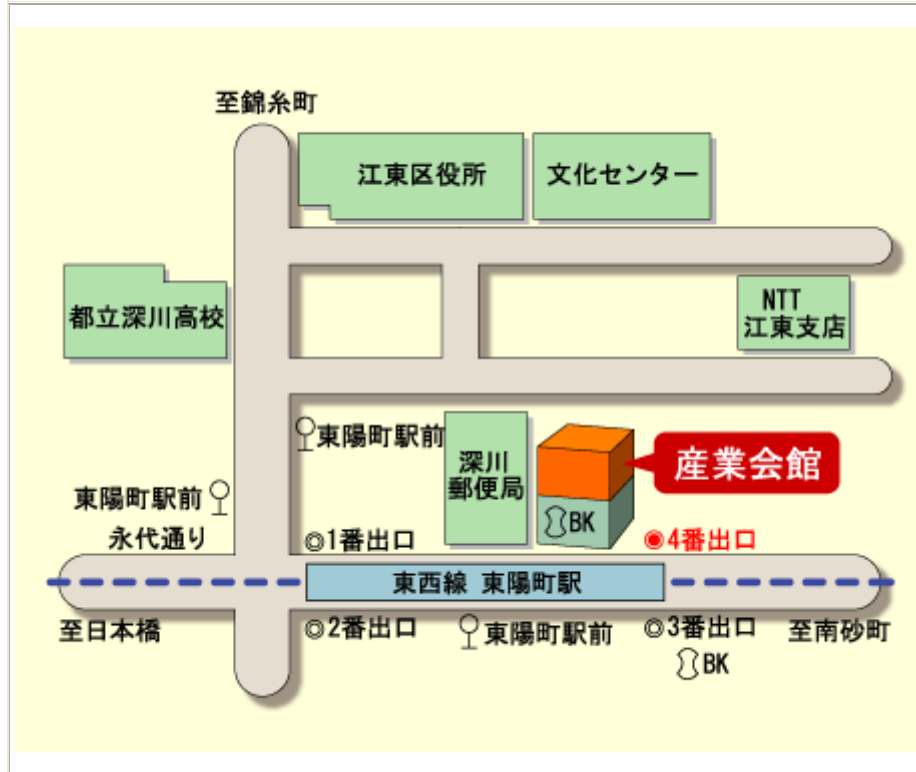

# 江東区産業会館 会場地図

〒135-0016 東京都江東区東陽 4-5-18

## ■電車利用の場合

○東京メトロ東西線 「東陽町」駅下車 4番出口右隣り

## ■バス利用の場合

○都 22 系統 錦糸町駅～東京駅北口(東陽町駅) 「東陽町駅」下車 徒歩 1 分

○都 07 系統 錦糸町駅～門前仲町 「東陽町駅」下車 徒歩 1 分

○亀 21 系統 亀戸駅～東陽町駅 「東陽町駅」下車 徒歩 1 分

○門 21 系統 東大島駅～東陽町駅 「東陽町駅」下車 徒歩 1 分

○木 11 系統 新木場循環 「東陽町駅」下車 徒歩 1 分